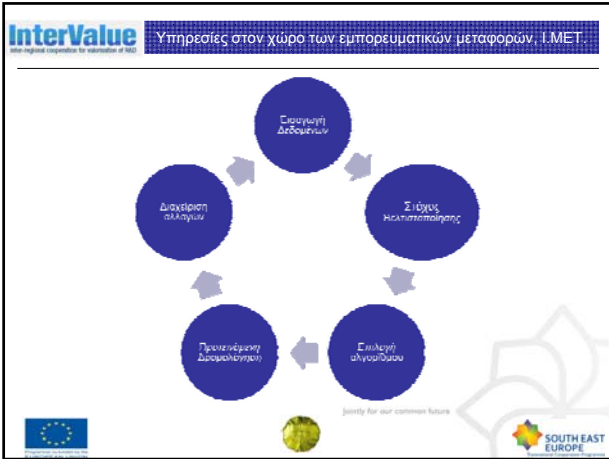

---

1. **InterValue** Υπηρεσίες στον χώρο των εμπορευματικών μεταφορών, I.MET
2. **Ωριμότητα για την αγορά**
     - Prototype
     - Πιλοτική εφαρμογή περιορισμένη
     - Εμπλουτισμός διεπαφών χρήστη (customized interfaces)
     - Market penetration
     - Business model για την εκμετάλλευση
3. Jointly for our common future
4. SOUTH EAST EUROPE

InterValue Υπηρεσίες στον χώρο των εμπορευματικών μεταφορών, I.MET

Στοιχεία επικοινωνίας

Γεωργία Αύφαντοπούλου
Ινστιτούτο Μεταφορών, Ε.Κ.Ε.Τ.Α.
t: 2310-498457
e: gea@certh.gr

Ευάγγελος Μητσάκης
Ινστιτούτο Μεταφορών, Ε.Κ.Ε.Τ.Α.
t: 2310-498459
e: emit@certh.gr

Jointly for our common future

SOUTH EAST EUROPE