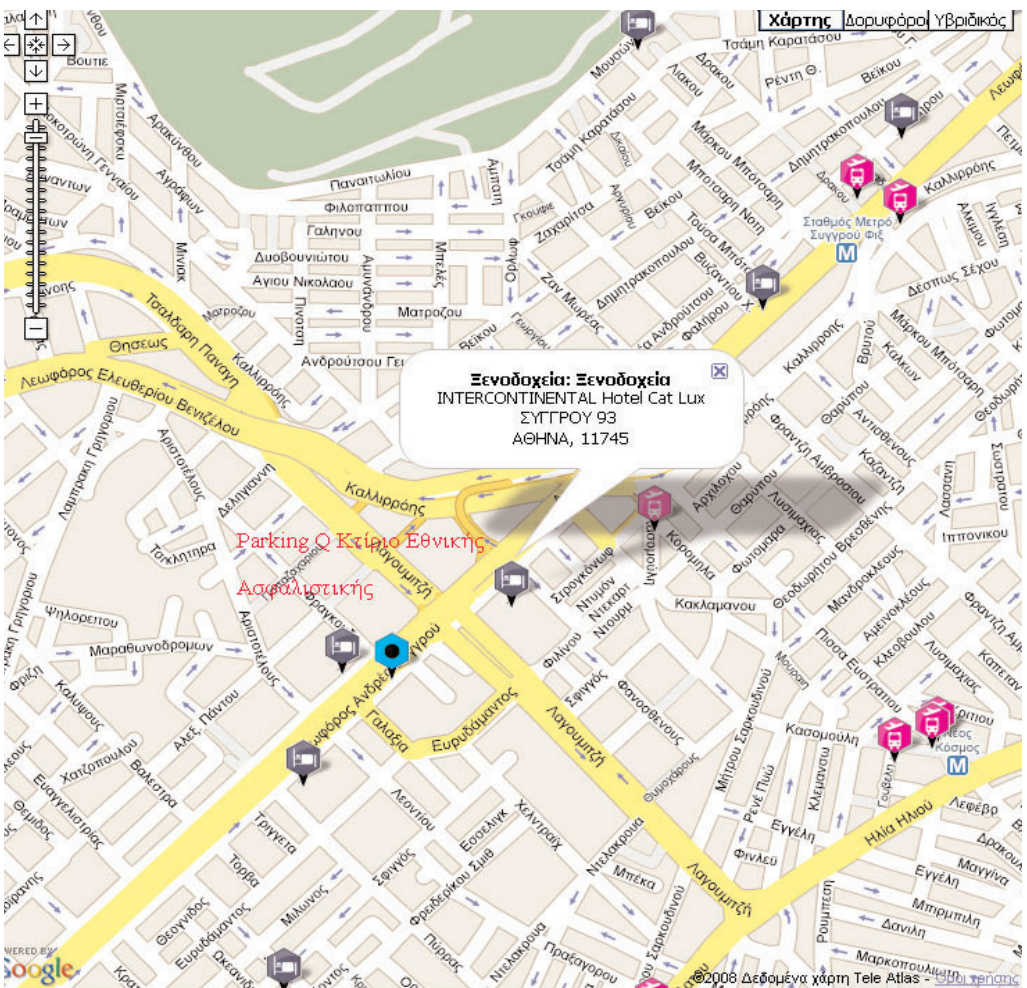

**ΤΡΙΤΗ 30 ΣΕΠΤΕΜΒΡΙΟΥ & ΤΕΤΑΡΤΗ 1 ΟΚΤΩΒΡΙΟΥ 2008**  
**ΞΕΝΟΔΟΧΕΙΟ Athenaeum InterContinental Athens**  
**ΤΗΛΕΦ. ΚΕΝΤΡΟ 210 9206.000, Λ. ΣΥΓΓΡΟΥ 89-93, ΑΘΗΝΑ**

Χώρος Στάθμευσης:

Κτίριο Εθνικής Ασφαλιστικής Συγχρού 103-105  
(Οικονομική Επιβάρυνση 5€)

**Αστικές Συγκοινωνίες προς το Ξενοδοχείο**

**Από Αερολιμένα Αθηνών προς Σύνταγμα**

**Χ95 ΣΥΝΤΑΓΜΑ-ΑΕΡΟΛ. ΑΘΗΝΩΝ (EXPRESS)**

Συνδέει το αεροδρόμιο με την πλατεία Συντάγματος (ανταπόκριση με τις γραμμές 2 και 3 του μετρό).

**Από Σύνταγμα προς Λ. Συγγρού**

**040 ΠΕΙΡΑΙΑΣ-ΣΥΝΤΑΓΜΑ (ΦΙΛΕΛΛΗΝΩΝ)**

**Από Πειραιά προς Λ. Συγγρού**

**040 ΠΕΙΡΑΙΑΣ-ΣΥΝΤΑΓΜΑ**

**550 Π.ΦΑΛΗΡΟ-ΚΗΦΙΣΙΑ**

Τραμ: Στάση Συγχρού-Φιξ