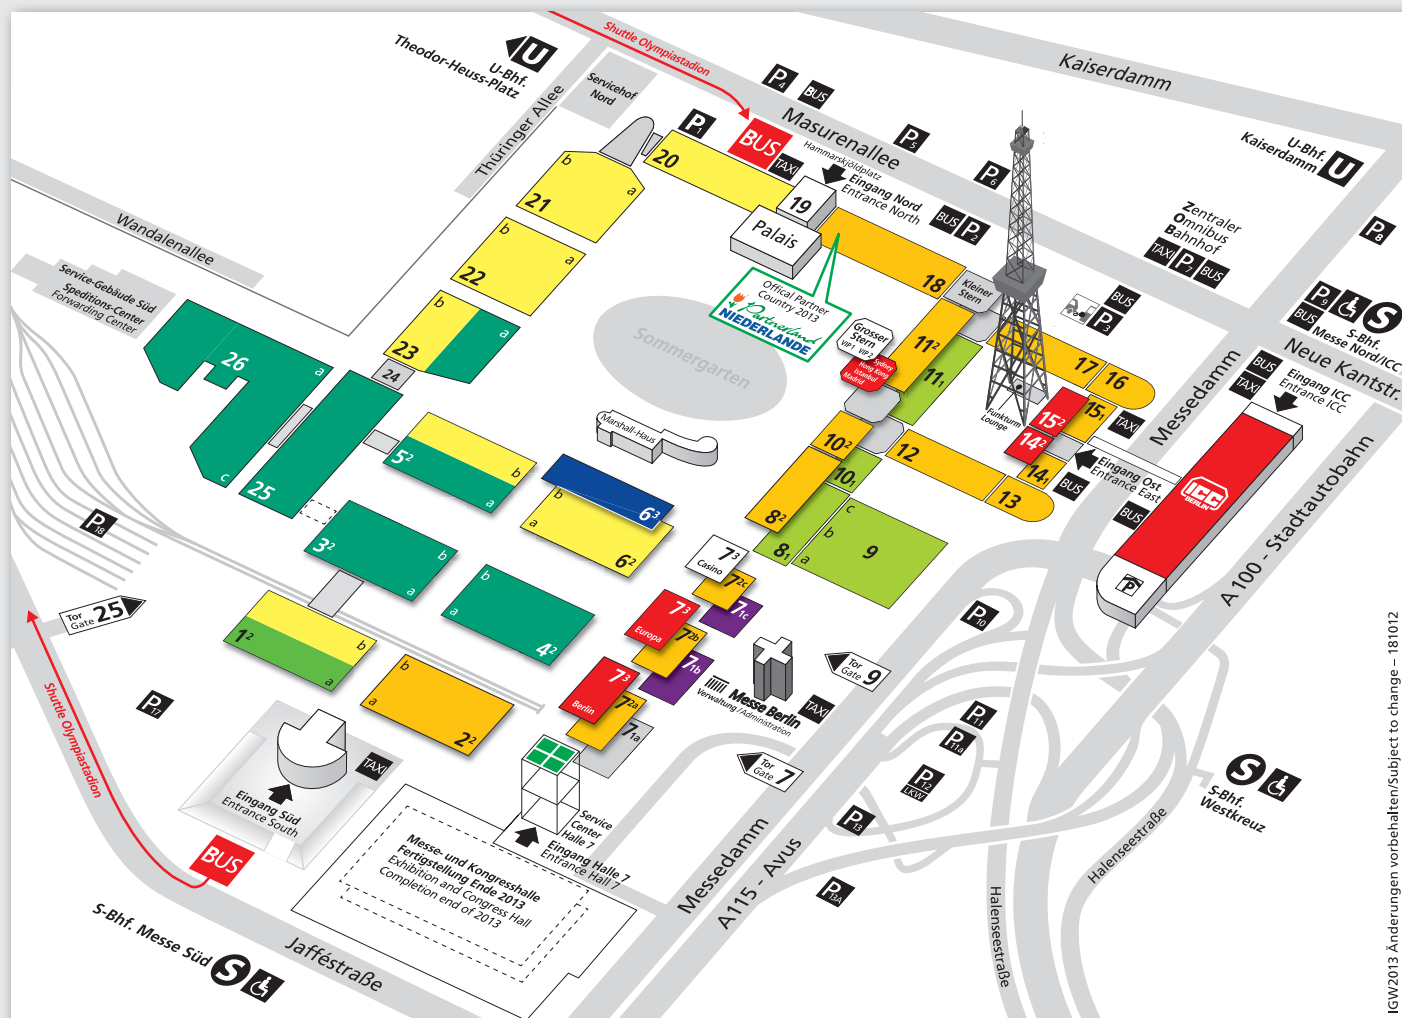

Geländeplan Exhibition grounds

Internationale Grüne Woche Berlin 2013
18. – 27. Januar

International Green Week Berlin 2013
January, 18 – 27

IGW2013 Änderungen vorbehalten/Subject to change – 18/012

<p>Ernährungswirtschaft / Food Industry</p> <ul style="list-style-type: none"> - Germany - International 	<ul style="list-style-type: none"> Heimtiere (Halle 1.2a) Pets (Hall 1.2a)
<ul style="list-style-type: none"> Landwirtschaft Agriculture 	<ul style="list-style-type: none"> Fachliches Begleitprogramm Supporting program
<ul style="list-style-type: none"> Gartenbau Horticulture 	<ul style="list-style-type: none"> Pressezentrum (Halle 6.3) Press Center (Hall 6.3)
<ul style="list-style-type: none"> Haustechnik Domestic appliances 	<ul style="list-style-type: none"> BUS Shuttle-Bus von/zum Parkplatz Olympiastadion Shuttle bus from/to Olympiastadion car park